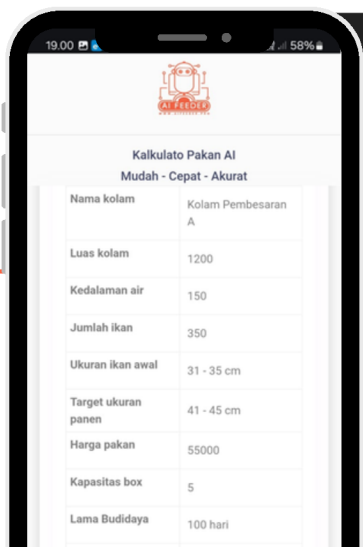

ROADMAP KEGIATAN

- **Phase 01 PERSIAPAN (2 MINGGU)**
  Penyiapan workshop, pengadaan komponen, koordinasi stakeholder, penyusunan modul pelatihan
- **Phase 02 PELATIHAN (2 MINGGU)**
  Pelatihan intensif perakitan, pengoperasian, perawatan, dan pemasaran AI Feeder kepada 20 petani
- **Phase 03 PRODUKSI (4 MINGGU)**
  Petani memproduksi 20 unit AI Feeder secara mandiri dengan pendampingan
- **Phase 04 UJICoba (4 MINGGU)**
  Implementasi perangkat di kolam budidaya, pengumpulan data, dan peluncuran resmi produk.